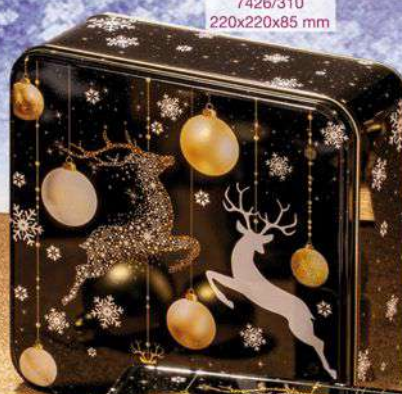

3382/110

100g

3298/310
223x167x70mm

ASSBOULES GM32
Ø115 mm

3394/310
187x187x80 mm

7426/310
220x220x85 mm

3212/310
193x152x70 mm

3433/310
150x150x75 mm